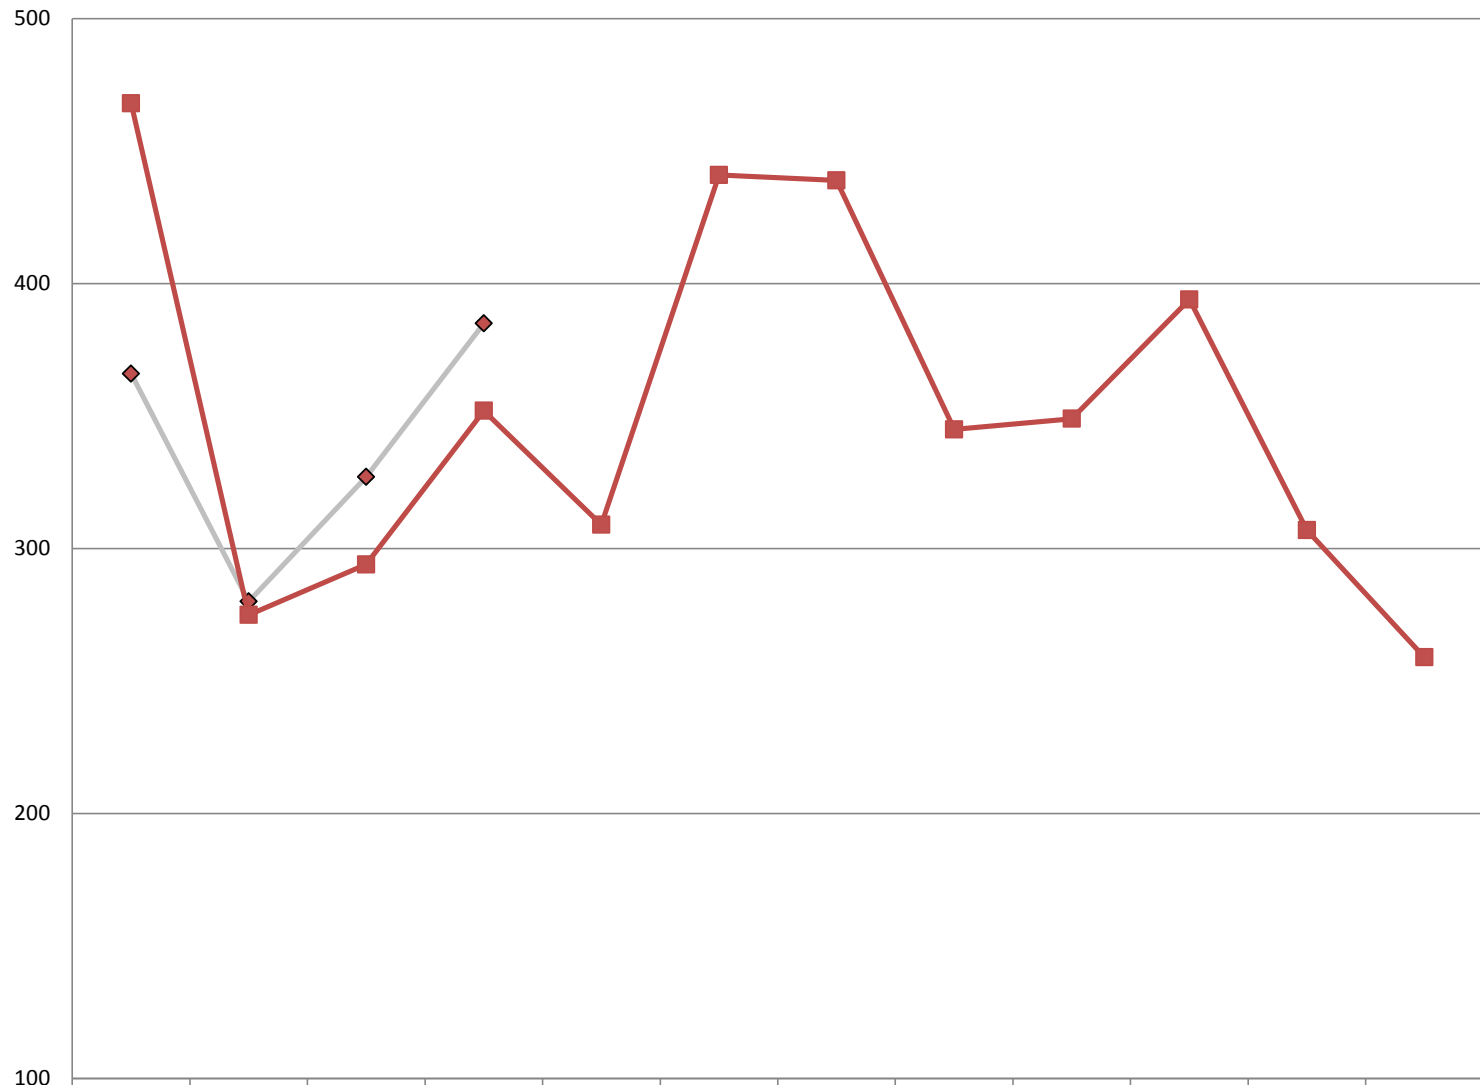

AVA Awards Processed 2014-2015 Monthly Comparisons

◆ 2015	366	280	327	385								
■ 2014	468	275	294	352	309	441	439	345	349	394	307	259