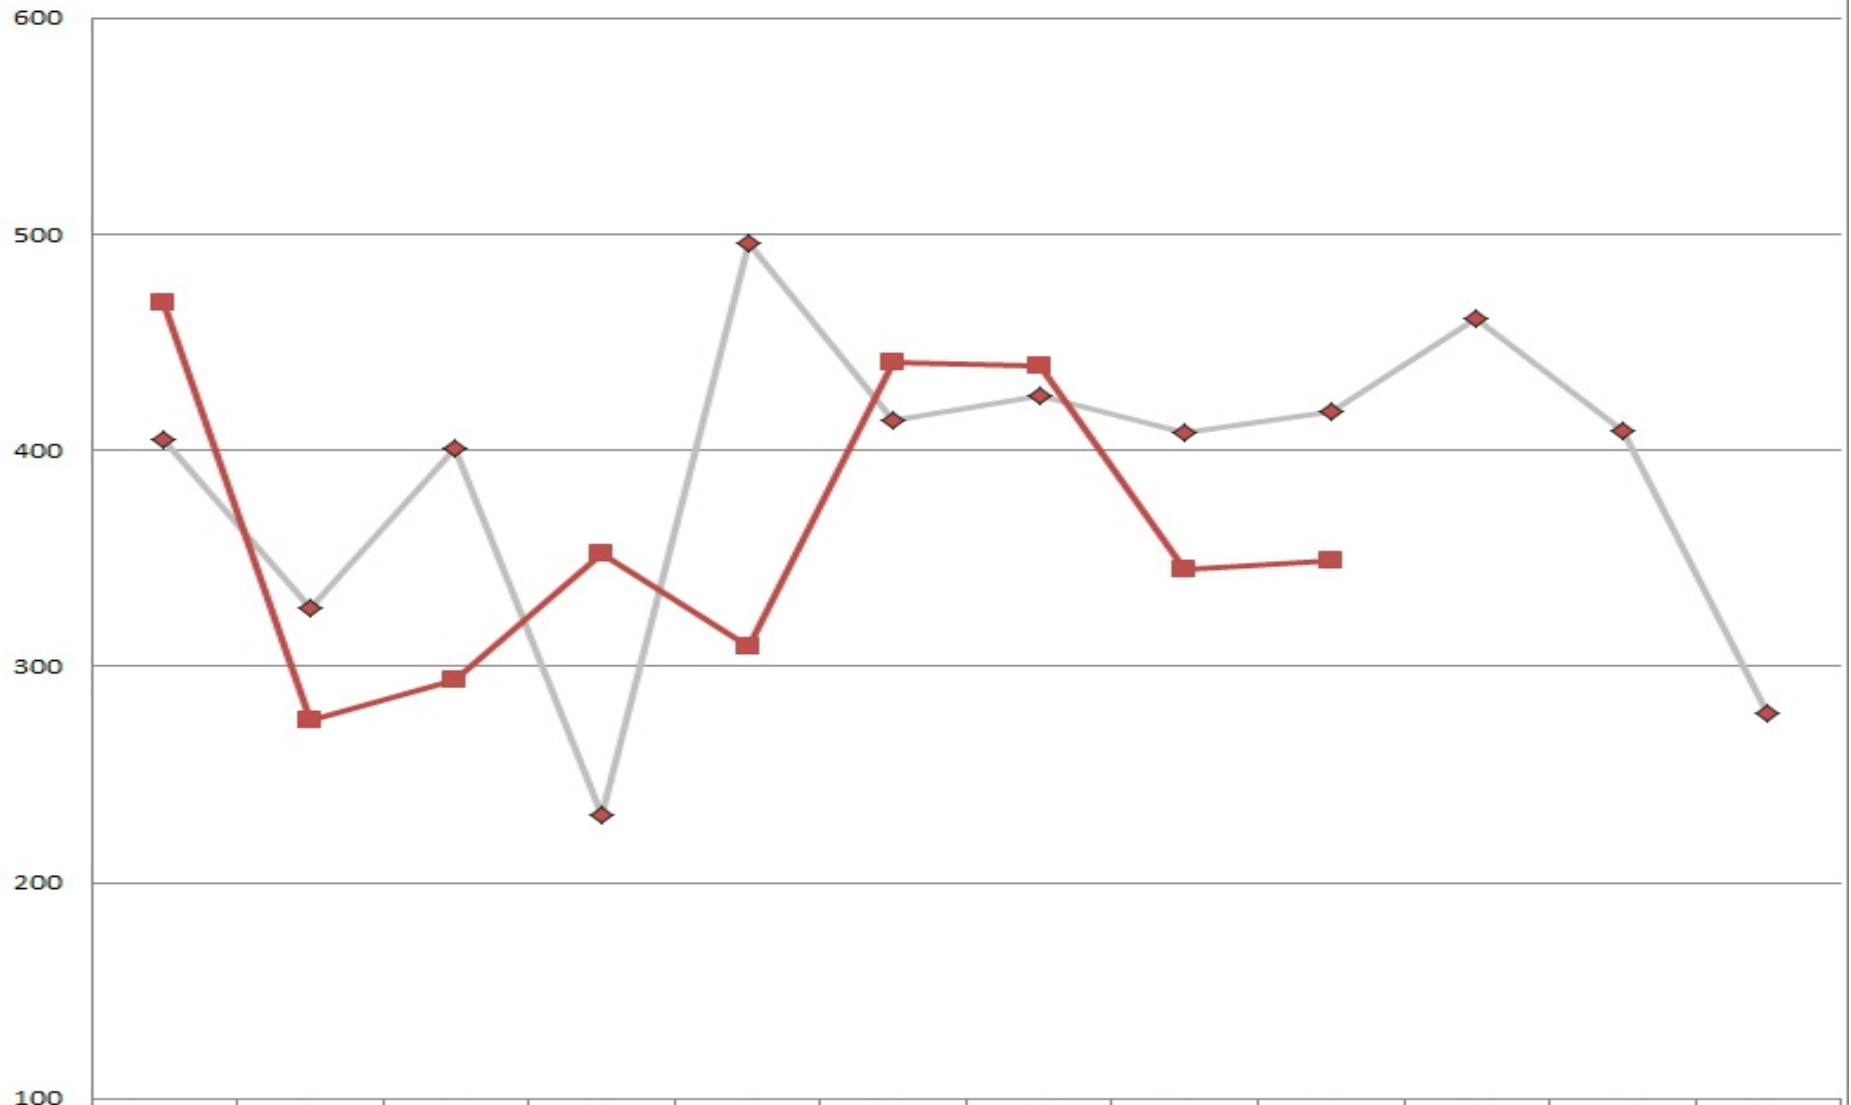

AVA Awards Processed 2013-2014 Monthly Comparisons

2013	405	327	401	231	496	414	425	408	418	461	409	278
2014	468	275	294	352	309	441	439	345	349			