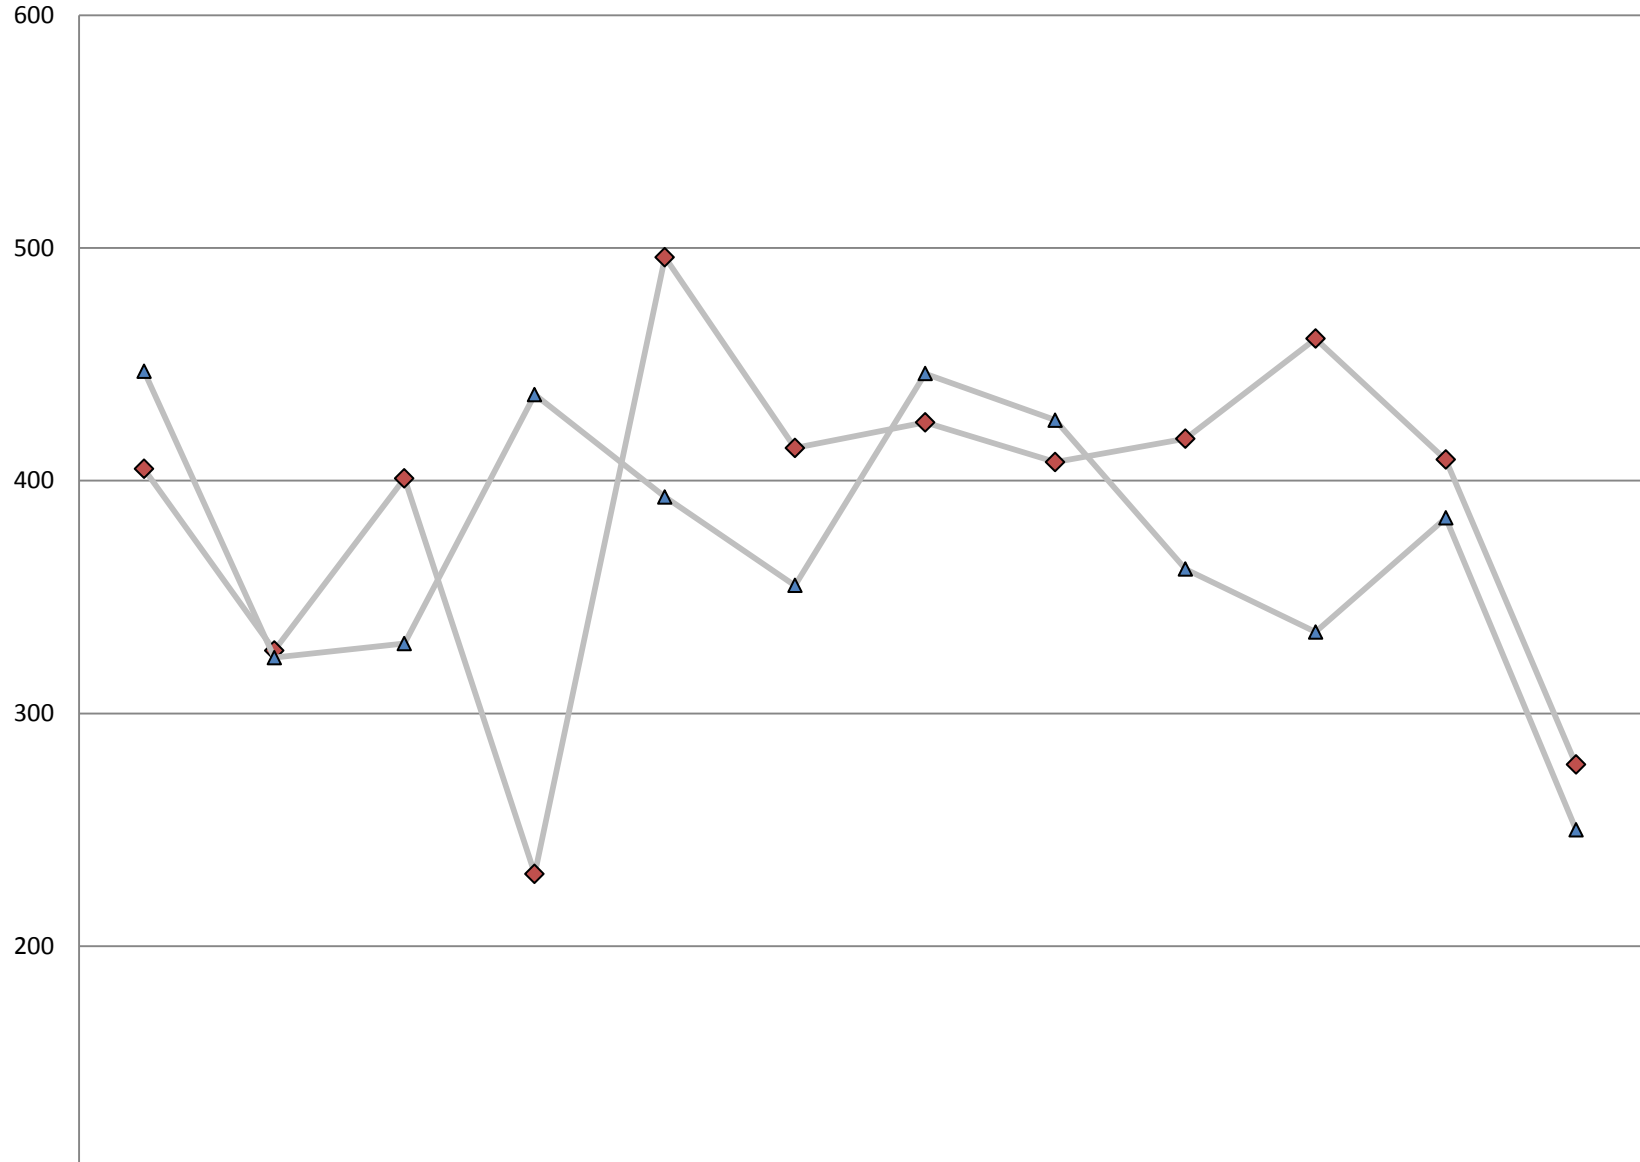

## AVA Awards Processed 2012-2013 Monthly Comparisons

◆ 2013	405	327	401	231	496	414	425	408	418	461	409	278
▲ 2012	447	324	330	437	393	355	446	426	362	335	384	250